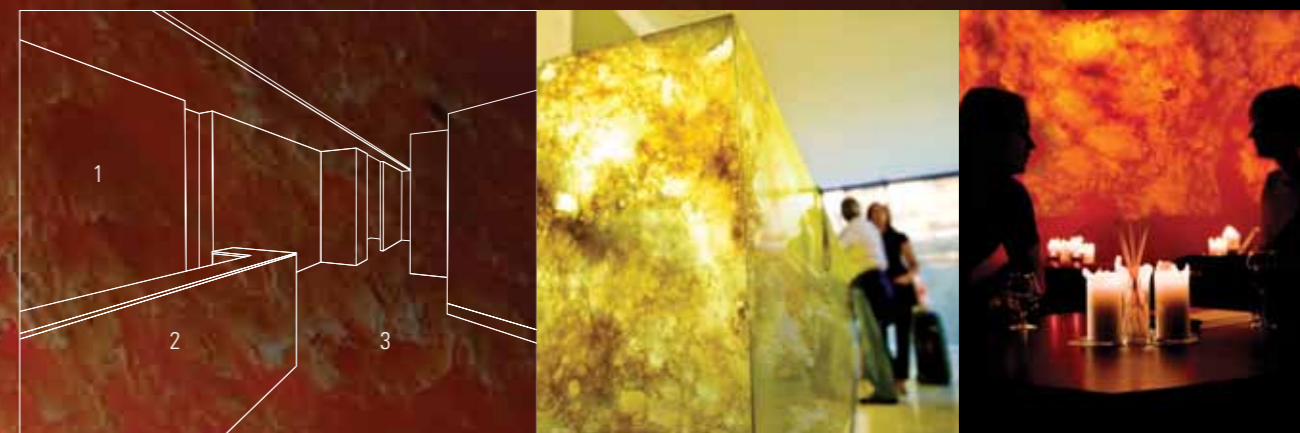

OKITE

ILLUMINATING
IDEAS PIECE

D O V E L A
 C R E A T I V I T A'
 H A I N I Z I O

**INFINITAMENTE
 RADIOSA**
 INFINITELY RADIANT

Questa collezione dall'effetto pietra preziosa è prodotta in tre varietà, ognuna con la sua anima di colore trasparente altamente innovativa. Dai pavimenti alle pareti e tutto quanto è nel mezzo, è la superficie ideale per imprimere il tuo personale, inimitabile marchio di raffinatezza a tutte le tue idee di arredo. Potremmo affermare che, in termini di applicazioni, il suo unico limite è la tua immaginazione!